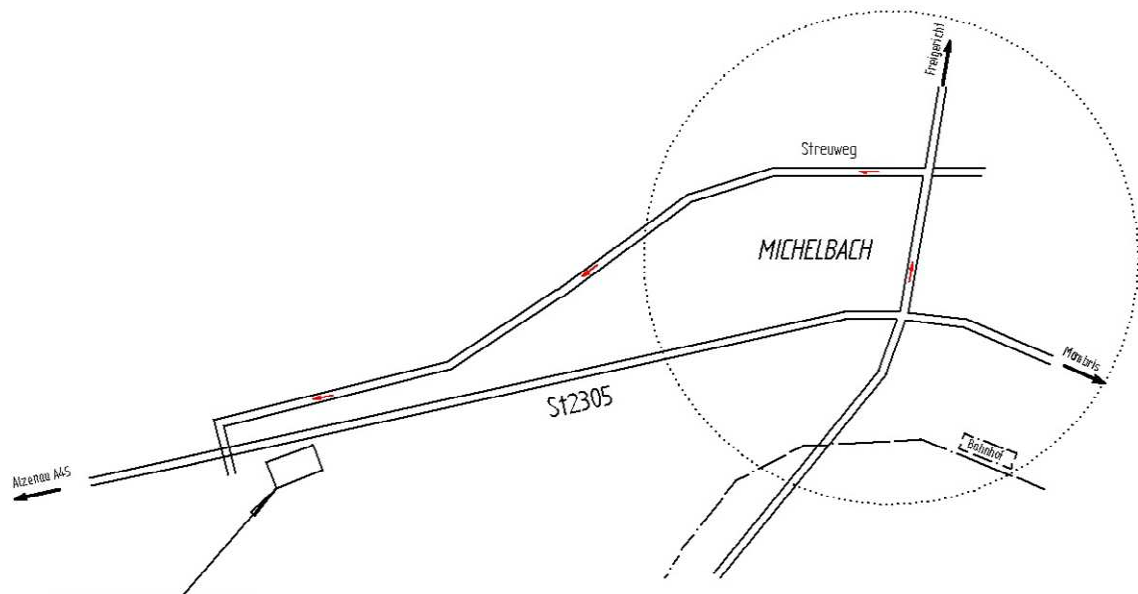

**FSV 1920 Michelbach**

*präsentiert am*

**05. November 2010**

**THE  
QUEEN  
KINGS**

- Vorgruppe -

**SIGNAL**

~ *live* ~

*in der* **Kahltalhalle** *in*  
**Alzenau-Michelbach**

## Anfahrt

- Autobahn A45 Abfahrt Alzenau/Nord (Nr44) auf St2305 Richtung Mömbris (ca.5km)
- Ampel in Michelbach links (Richtung Freigericht)
- 1. Straße links (Streuweg) ca. 1km

Kahlthalle  
Streuweg 49  
63755 Alzenau