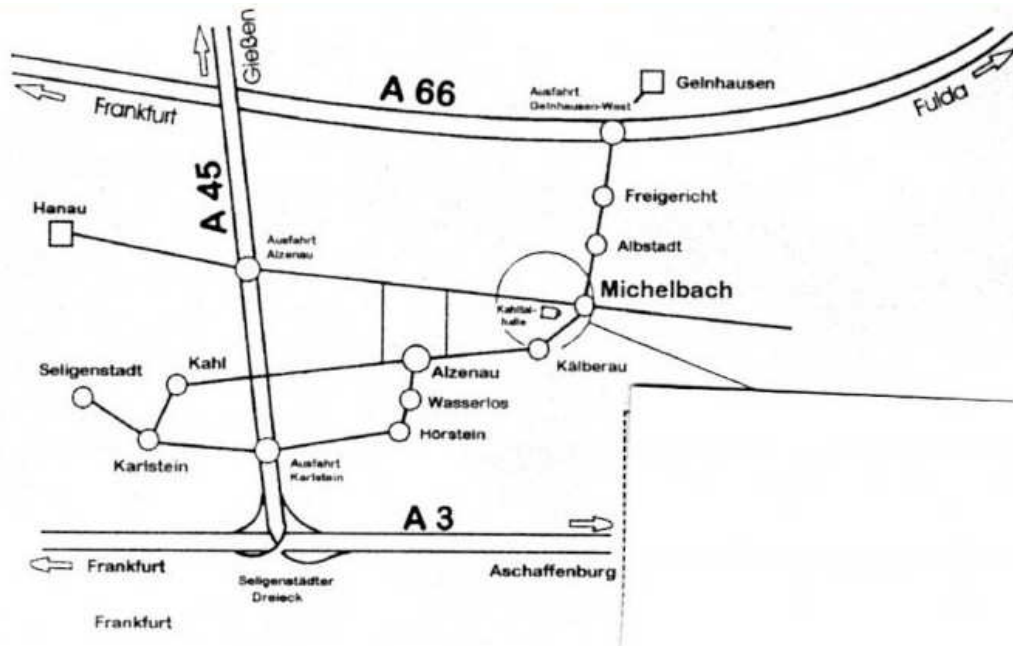

**FSV 1920 Michelbach**

*präsentiert am*

**05. November 2010**

**THE  
QUEEN  
KINGS**

- Vorgruppe -

**SIGNAL**

~ *live* ~

*in der* **Kahltalhalle** *in*  
**Alzenau-Michelbach**

## Anfahrt

- Autobahn A45 Abfahrt Alzenau/Nord (Nr44) auf St2305 Richtung Mömbris (ca.5km)
- Ampel in Michelbach links (Richtung Freigericht)
- 1. Straße links (Streuweg) ca. 1km

Kahlthalle  
Streuweg 49  
63755 Alzenau